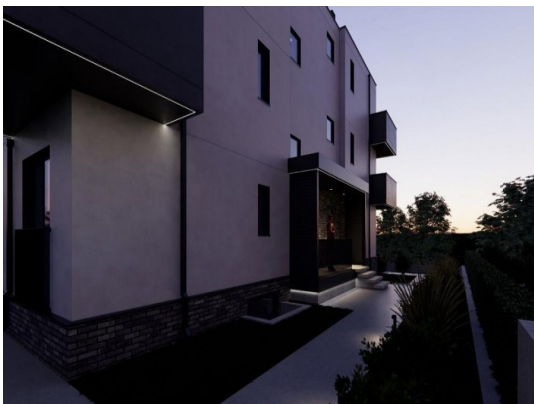

Haga Immo

Grafenhof-Dorf 32b, 5621 St.Veit/Pg

Mail: info@hagaimmo.at Web: hagaimmo.at

Tel: 06415 / 20206 Mob: 0664 / 9256474

Ort :	Medulin
Kode :	05169
Wohnfläche :	80 m <sup>2</sup>
Grundstücksfläche :	0 m <sup>2</sup>
Entfernung zum Zentrum :	600 m
Entfernung zum Meer :	100 m
Meerblick :	Ja
Parkplatz :	Ja
Garage :	Nein
Keller :	Ja
Klimaanlage :	Nein
Aufzug :	Nein
Zentralheizung :	Nein
Etage :	1
Anzahl der Etagen :	1
Anzahl der Schlafzimmer :	2
Anzahl der Badezimmer :	2
Baujahr :	2024
Anbaumöglichkeit :	Nein
Energieeffizienz :	Nicht bekannt