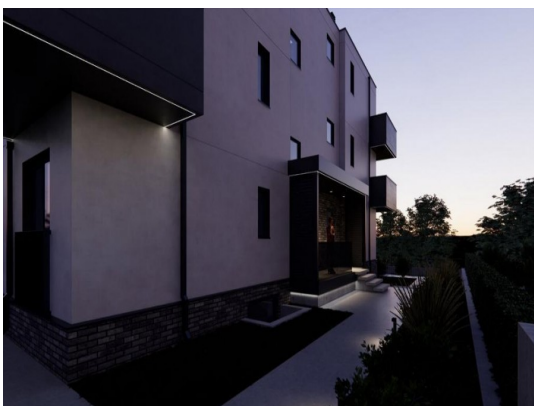

Haga Immo

Grafenhof-Dorf 32b, 5621 St.Veit/Pg

Mail: info@hagaimmo.at Web: hagaimmo.at

Tel: 06415 / 20206 Mob: 0664 / 9256474

| | |
|---------------------------|-------------------|
| Ort : | Medulin |
| Kode : | 05171 |
| Wohnfläche : | 78 m ² |
| Grundstücksfläche : | 0 m ² |
| Entfernung zum Zentrum : | 600 m |
| Entfernung zum Meer : | 100 m |
| Meerblick : | Ja |
| Parkplatz : | Ja |
| Garage : | Ja |
| Keller : | Ja |
| Klimaanlage : | Nein |
| Aufzug : | Nein |
| Zentralheizung : | Nein |
| Etage : | 2 |
| Anzahl der Etagen : | 1 |
| Anzahl der Schlafzimmer : | 2 |
| Anzahl der Badezimmer : | 2 |
| Baujahr : | 2024 |
| Anbaumöglichkeit : | Nein |
| Energieeffizienz : | Nicht bekannt |