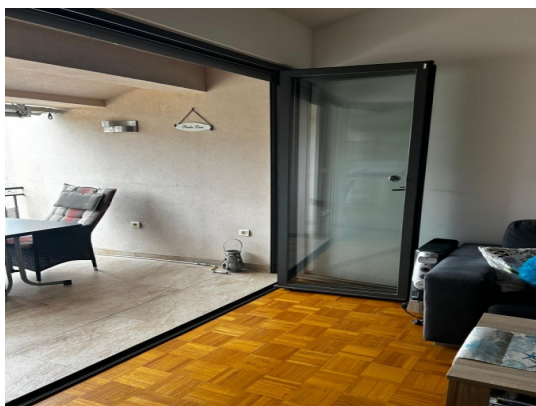

Haga Immo

Grafenhof-Dorf 32b, 5621 St.Veit/Pg

Mail: info@hagaimmo.at Web: hagaimmo.at

Tel: 06415 / 20206 Mob: 0664 / 9256474

Ort :	Medulin
Kode :	05533
Wohnfläche :	76 m ²
Grundstücksfläche :	0 m ²
Entfernung zum Zentrum :	600 m
Entfernung zum Meer :	150 m
Meerblick :	Ja
Parkplatz :	Nein
Garage :	Nein
Keller :	Nein
Klimaanlage :	Nein
Aufzug :	Nein
Zentralheizung :	Nein
Etage :	2
Anzahl der Etagen :	1
Anzahl der Schlafzimmer :	2
Anzahl der Badezimmer :	1
Baujahr :	2000
Anbaumöglichkeit :	Nein
Energieeffizienz :	Nicht bekannt