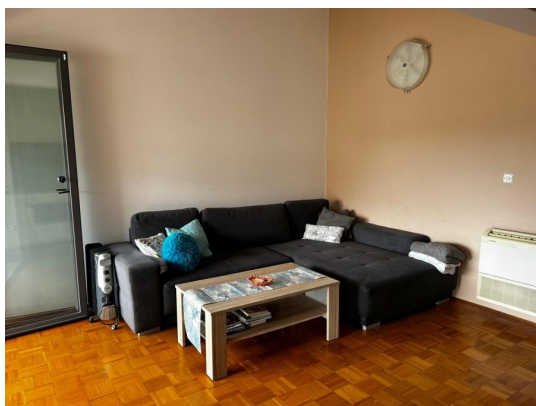

Haga Immo

Grafenhof-Dorf 32b, 5621 St.Veit/Pg

Mail: info@hagaimmo.at Web: hagaimmo.at

Tel: 06415 / 20206 Mob: 0664 / 9256474

Ort :	Medulin
Kode :	05533
Wohnfläche :	76 m ²
Grundstücksfläche :	0 m ²
Entfernung zum Zentrum :	600 m
Entfernung zum Meer :	150 m
Meerblick :	Ja
Parkplatz :	Nein
Garage :	Nein
Keller :	Nein
Klimaanlage :	Nein
Aufzug :	Nein
Zentralheizung :	Nein
Etage :	2
Anzahl der Etagen :	1
Anzahl der Schlafzimmer :	2
Anzahl der Badezimmer :	1
Baujahr :	2000
Anbaumöglichkeit :	Nein
Energieeffizienz :	Nicht bekannt